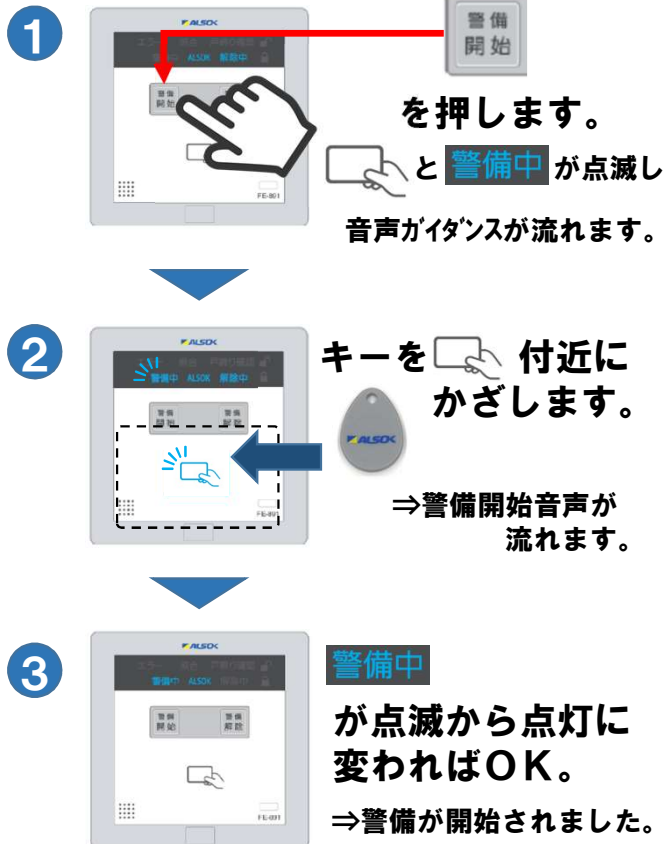

**警報発生時** にはガードマンがいち早く急行。緊急時の迅速な対応を組織的(監視センター・ガードマン)に行います。

警備を開始するとき (退室時)

システム概要

警備を解除するとき (入室時)